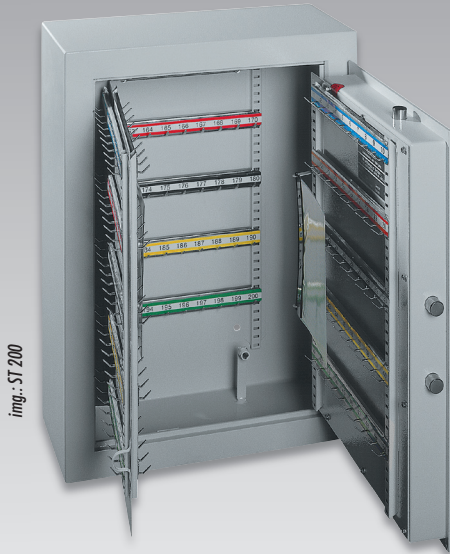

# Format ST

Schlüsseltresor · Key safe · Coffre-fort pour clés

img.: ST 200

Zur Verwaltung von Schlüsseln in kleinen und mittelständischen Betrieben. Die Hakenleisten sind in der Höhe verstellbar und beschriftbar. Vorbereitet zur Befestigung an der Wand.

For managing keys in small and medium sized businesses. The height of the hook racks can be adjusted and the hooks labelled. Prepared for wall installation.

Pour l'administration des clés dans les petites et moyennes entreprises. Les barrettes à crochets sont réglables dans le sens vertical et peuvent recevoir des étiquettes. Préparé en vue d'une fixation murale.

## Produktbeschreibung

- Serienmäßig Doppelbart-Hochsicherheitschloss mit 2 Schlüsseln (95 mm lang)
- Tür doppelwandig (58 mm dick) mit 3-seitiger Verriegelung durch Schließbolzen (Ø 20 mm)
- Türöffnungswinkel 90° durch innenliegende Türbänder
- Allseitig einwandiger Korpus (3 mm dick)
- Hochwertige Feuerisolierung durch umlaufenden Feuerfalz
- Serienmäßig zur Wandbefestigung vorge richtet
- Serienmäßig mit 4 Bohrungen in der Rückwand

## Description

- Standard delivery with double-bit high security key lock with two keys (95 mm long)
- Double-walled door (58 mm thick) with 3-sided bolt locking (Ø 20 mm)
- Door opening angle 90° due to internal hinges
- Single-walled body throughout (3 mm thick)
- High-grade fire protection and continuous body groove
- Standard setup for wall mounting
- Standard setup with 4 holes each in the back wall